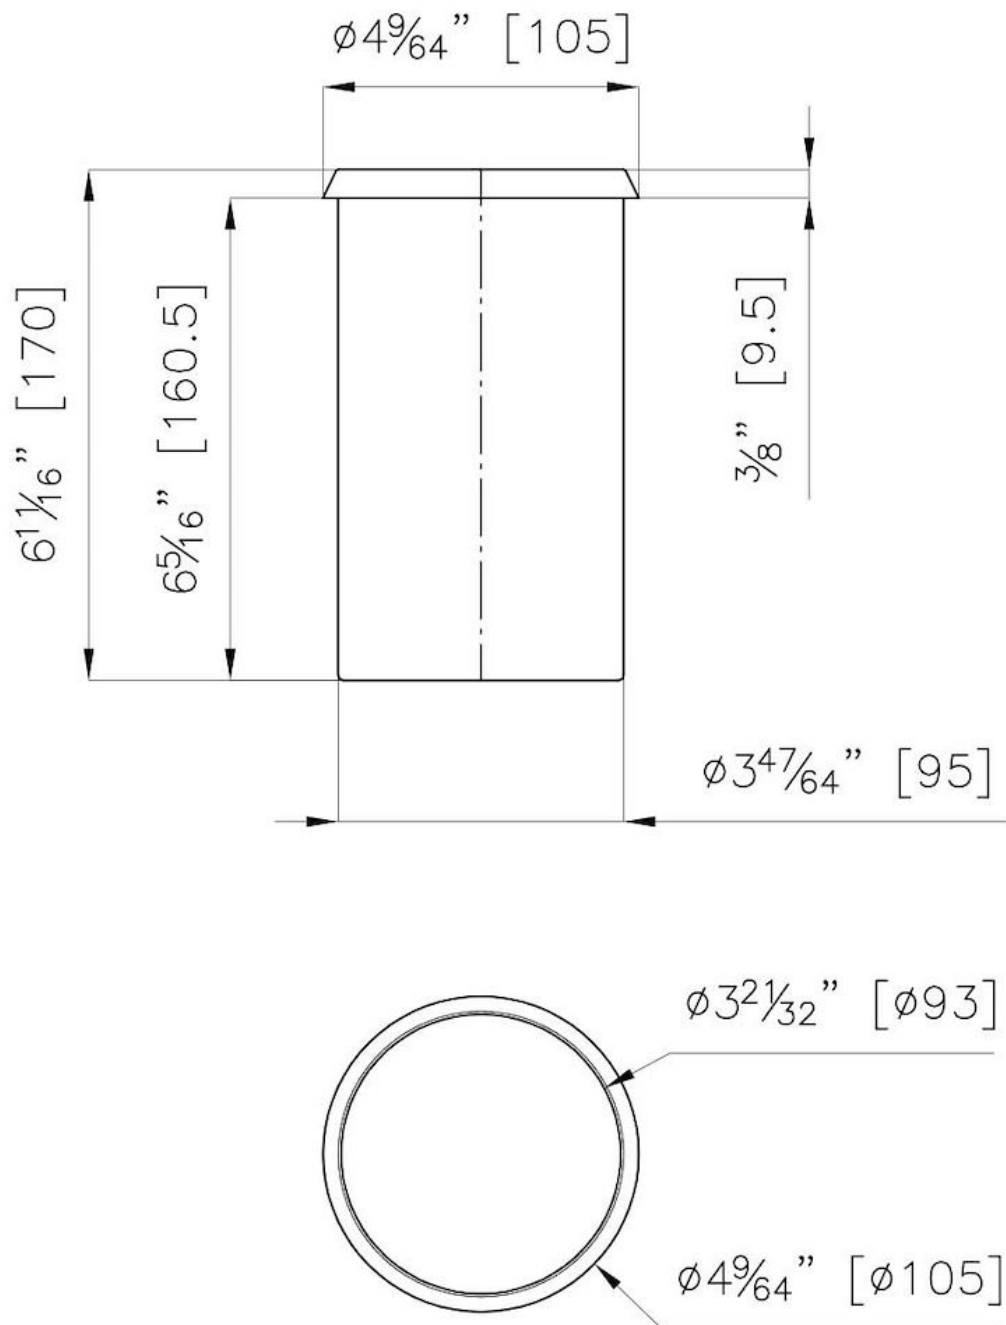

Accessoires et compléments

Code: 1773 723

DÉTAILS

Matériau Acier inoxydable

Accessoires éviers Plateau en acier

Dimensions

DESSINS TECHNIQUES

ACCESSOIRES OPTIONNELS

8100 605

Porte-couteaux
8100 030